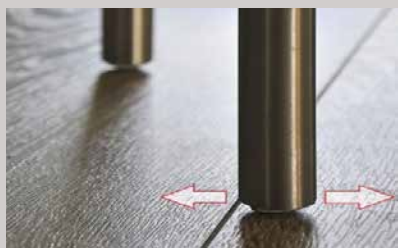

MOBILNÍ

Prizdvihněte a potáhněte

lehká konstrukce

pojízdná kolečka

plastové koncovky

Výhodou je, že stůl stojí pevně na podlaze a popojede opravdu jen když potřebujete! Nohy stolu jsou z jedné strany zakončeny efektně skrytými, patentovanými, pojízdnými kolečky, z druhé strany jsou zakončeny plastovou koncovkou. Je lehký, stačí na jedné straně přizdvihnout a pohodlně přesouvat.